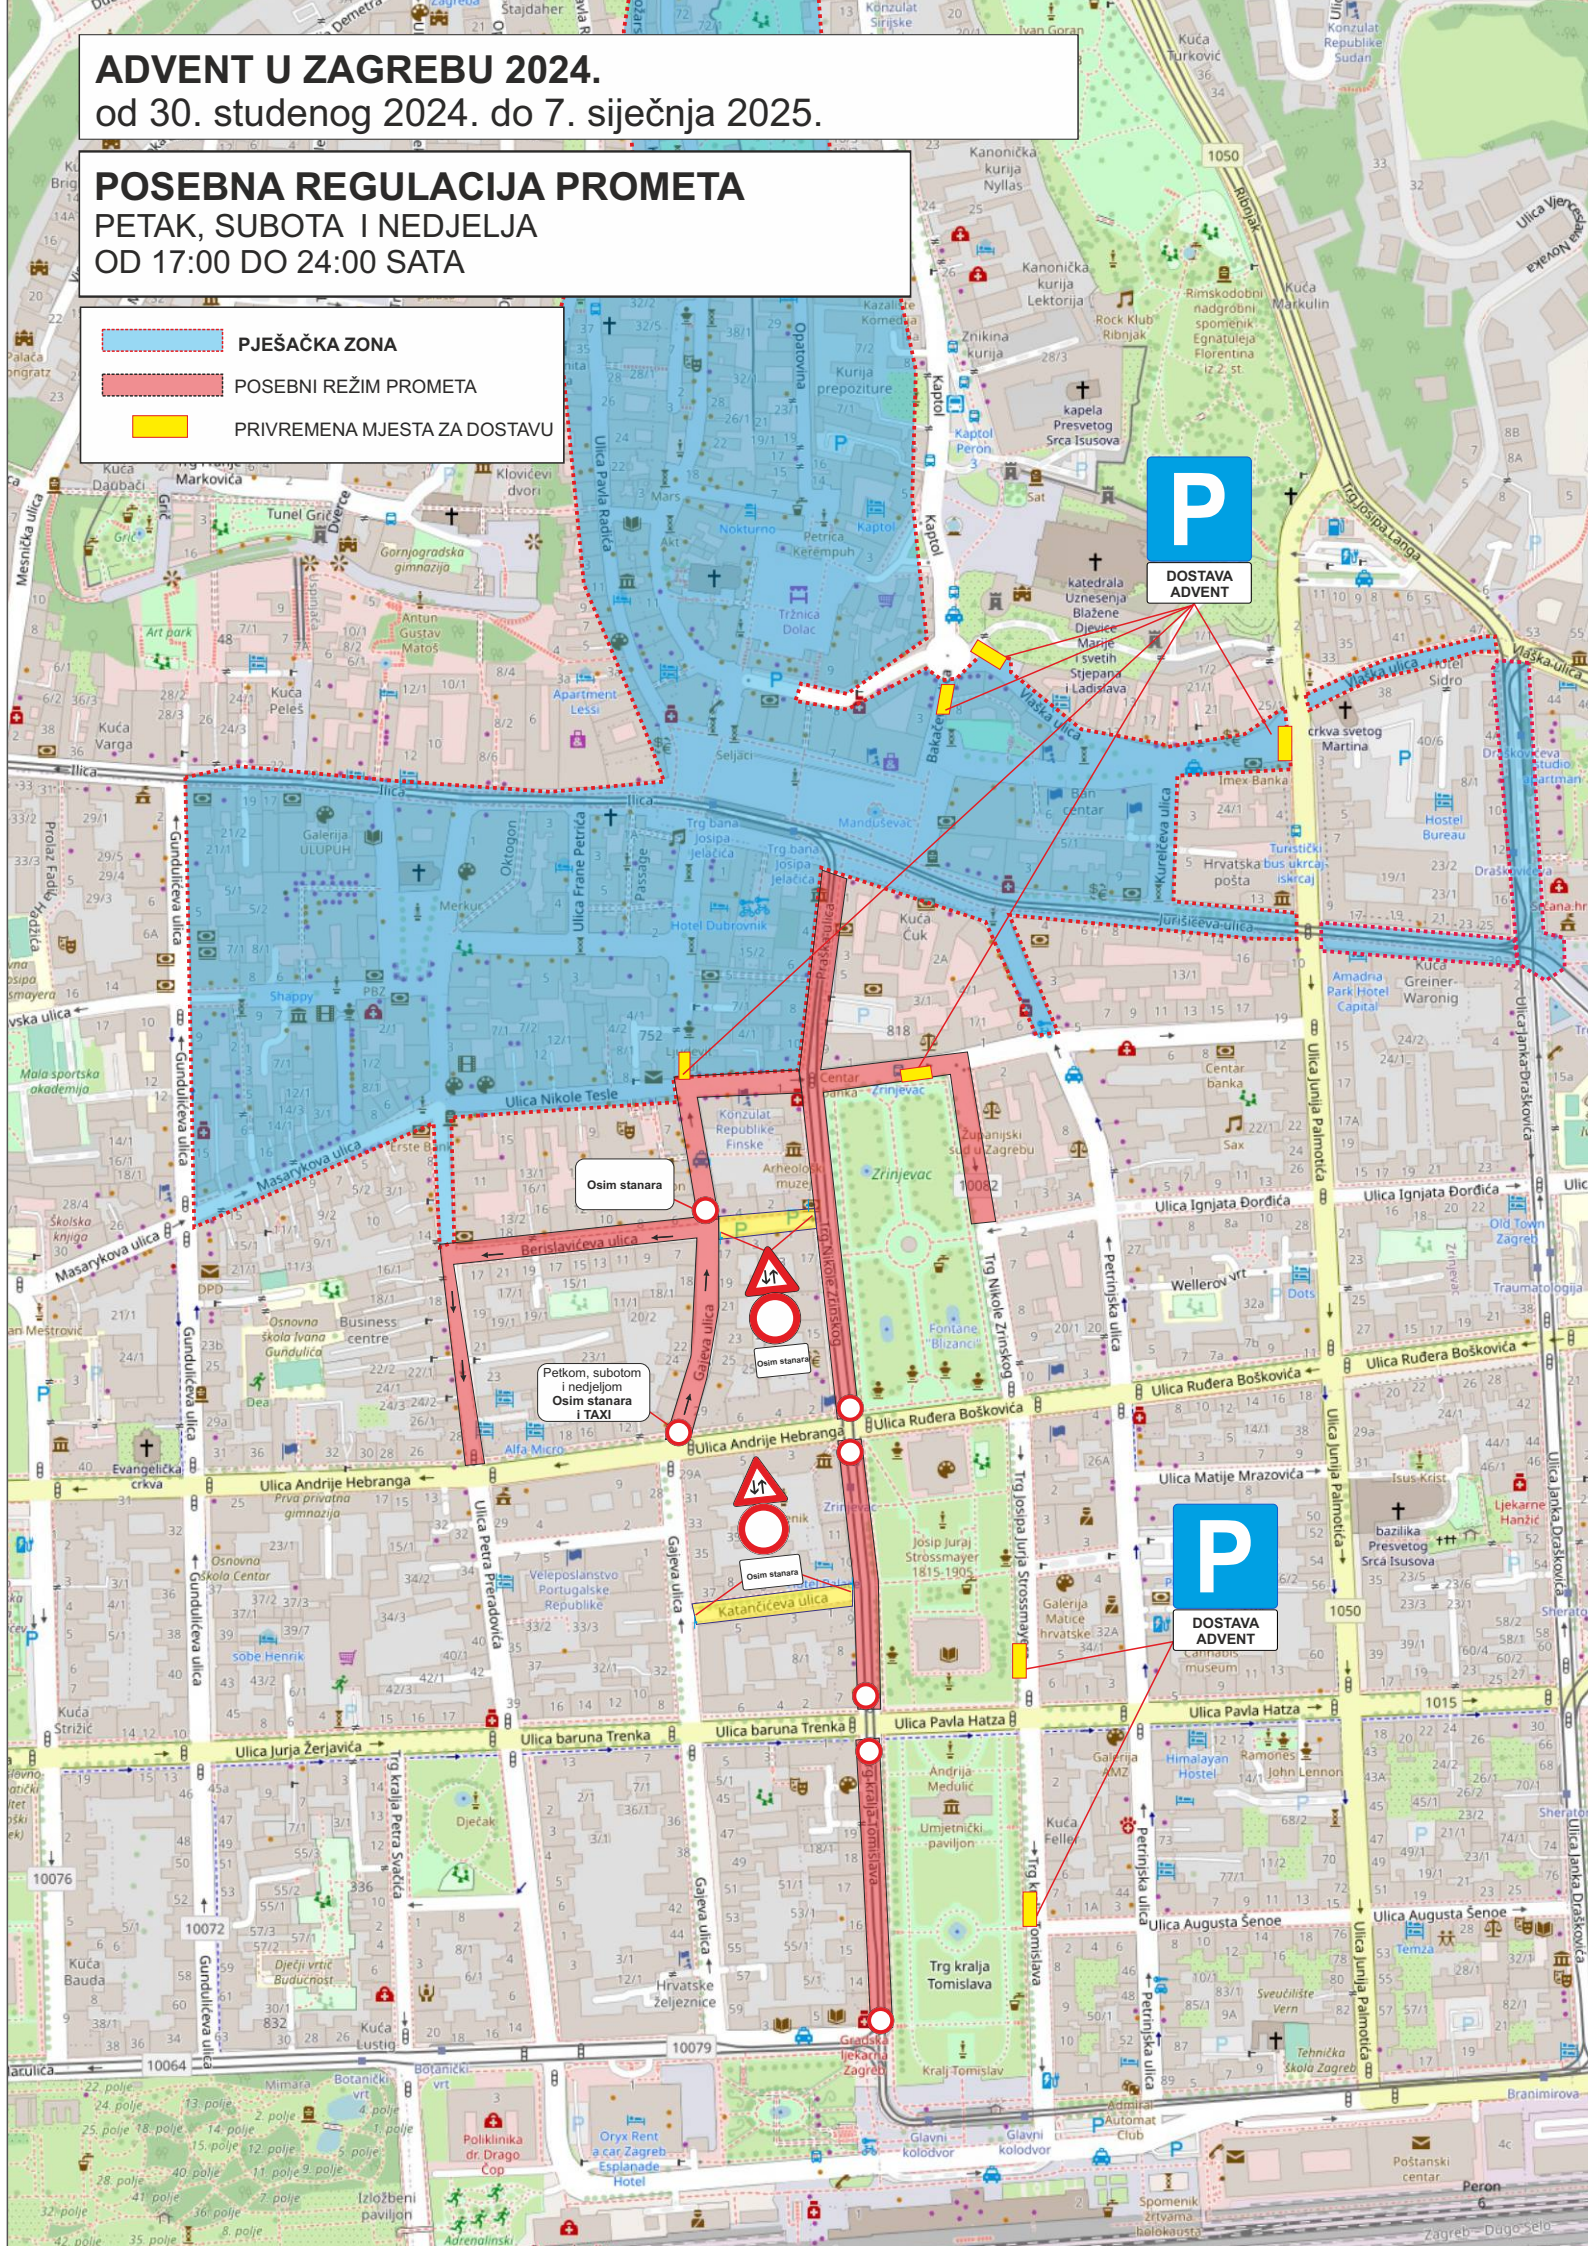

# ADVENT U ZAGREBU 2024.

od 30. studenog 2024. do 7. siječnja 2025.

## POSEBNA REGULACIJA PROMETA

RADNIM DANOM OD PONEĐJELJKA DO ČETVRTKA  
OD 17:00 DO 23:00 SATA

-  PJEŠAČKA ZONA
-  POSEBNI REŽIM PROMETA
-  PRIVREMENA MJESTA ZA DOSTAVU

**P**  
DOSTAVA  
ADVENT

Od ponedjeljka  
do četvrtka  
17:00 do 23:00 sata  
Osim stanara  
i taxi

## POSEBNA REGULACIJA PROMETA

PETAK, SUBOTA I NEDJELJA  
OD 17:00 DO 24:00 SATA

-  PJEŠAČKA ZONA
-  POSEBNI REŽIM PROMETA
-  PRIVREMENA MJESTA ZA DOSTAVU

**P**  
DOSTAVA  
ADVENT

Osim stanara

Petkom, subotom  
i nedjeljom  
Osim stanara  
i TAXI