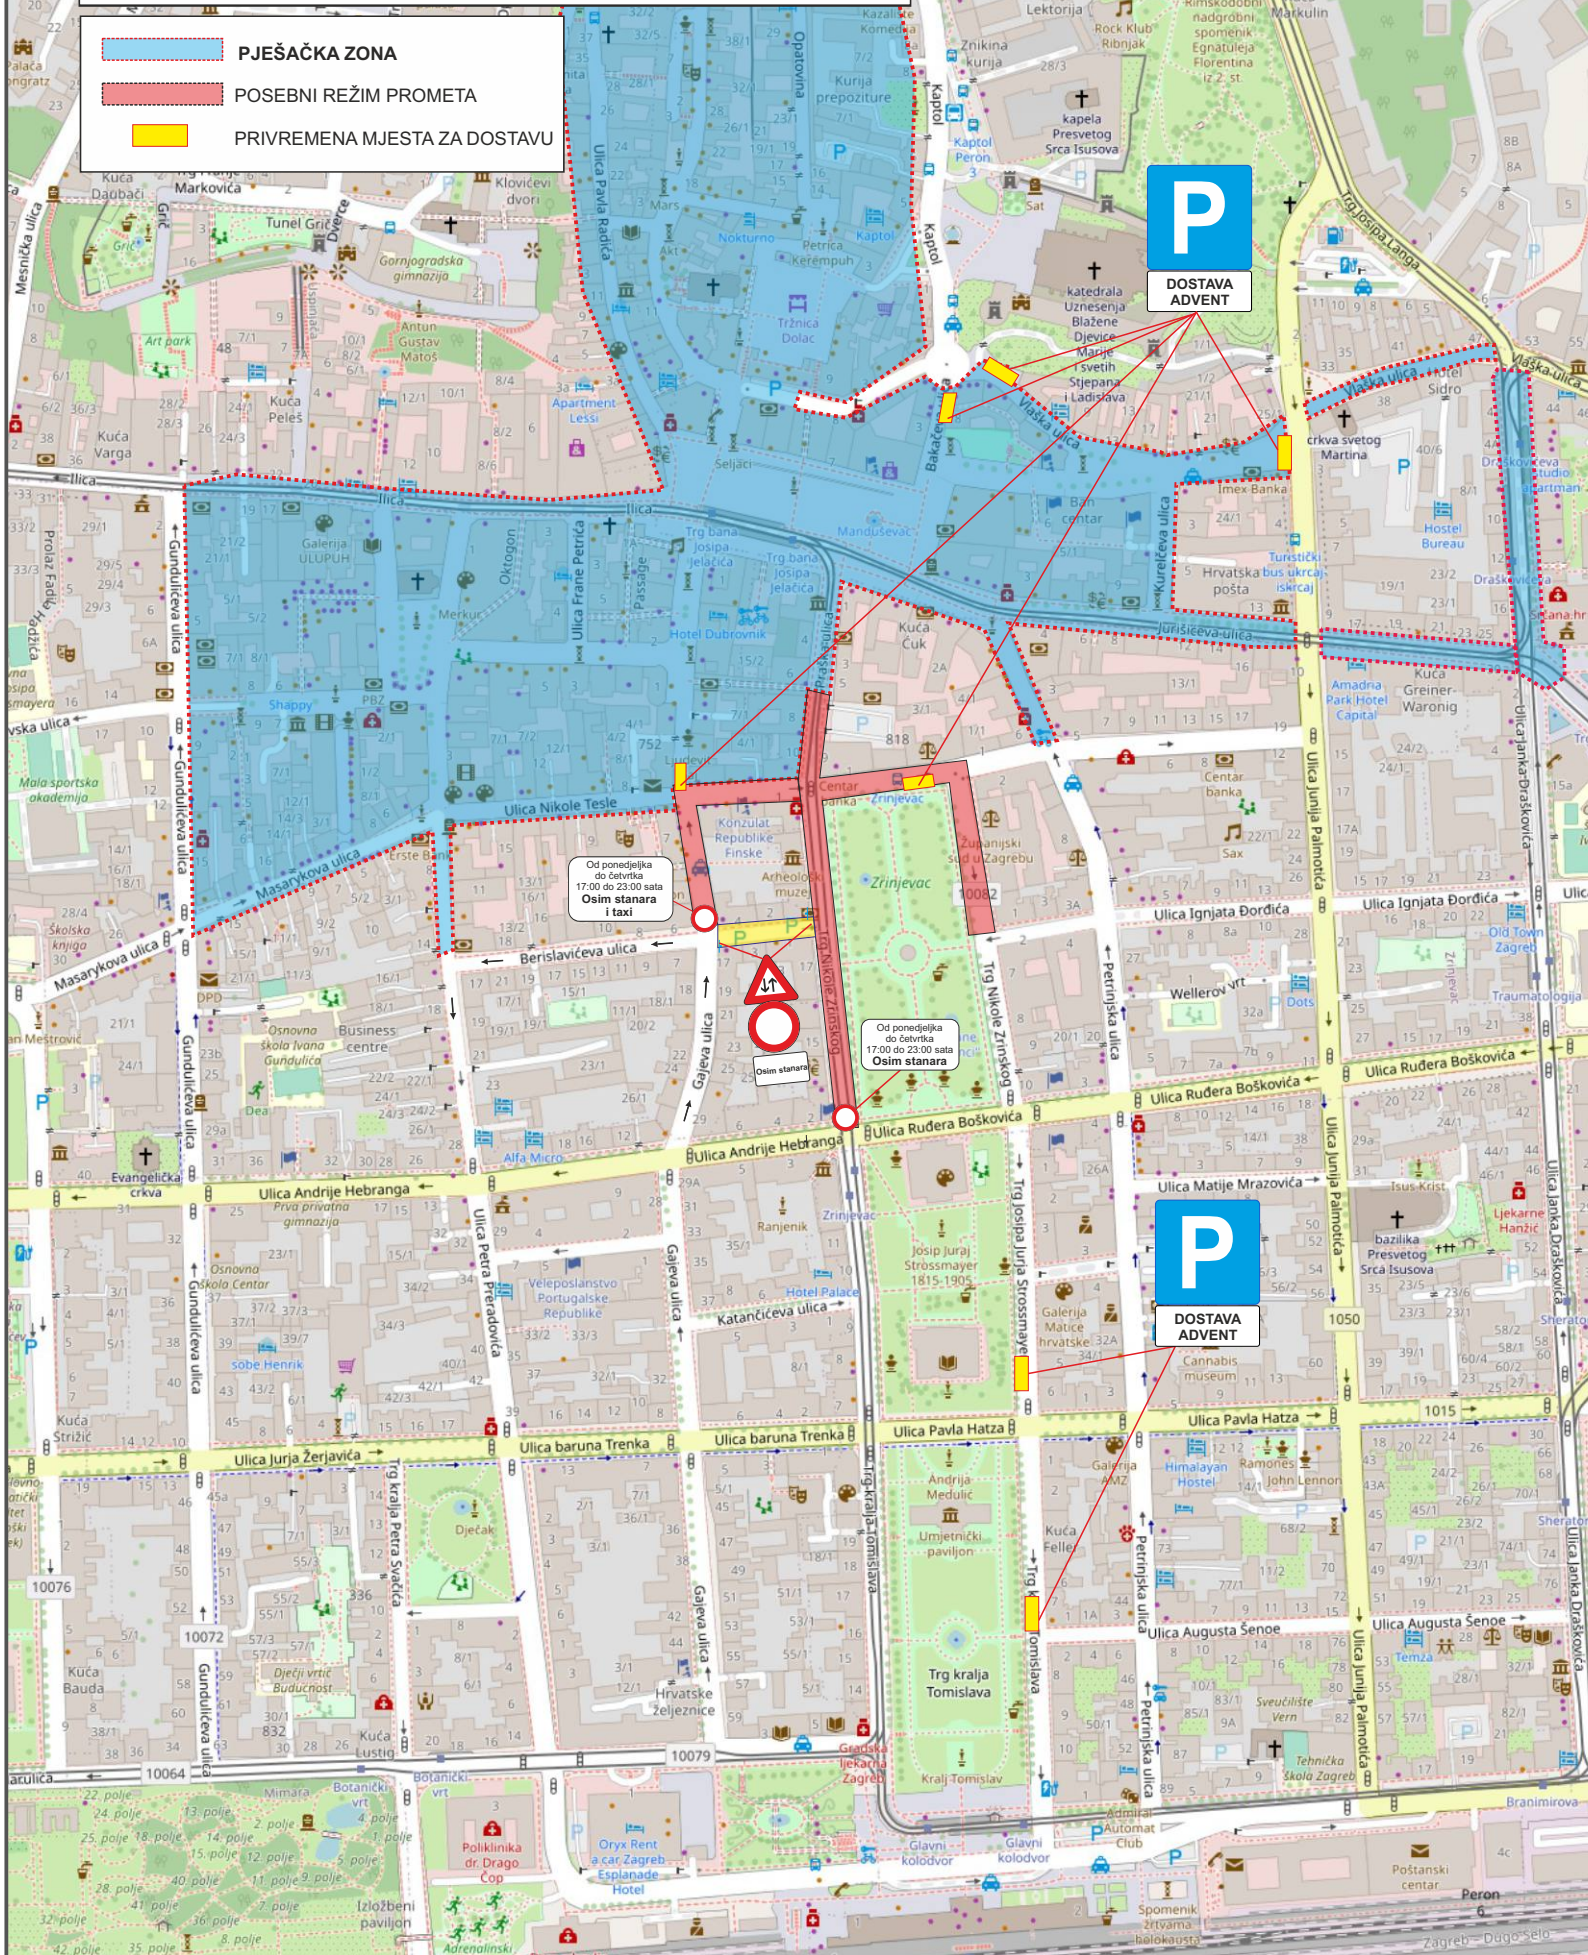

# ADVENT U ZAGREBU 2024.

od 30. studenog 2024. do 7. siječnja 2025.

## POSEBNA REGULACIJA PROMETA

RADNIM DANOM OD PONEĐJELJKA DO ČETVRTKA  
OD 17:00 DO 23:00 SATA

-  PJEŠAČKA ZONA
-  POSEBNI REŽIM PROMETA
-  PRIVREMENA MJESTA ZA DOSTAVU

**P**  
DOSTAVA  
ADVENT

Od ponedjeljka  
do četvrtka  
17:00 do 23:00 sata  
Osim stanara  
i taxi

## POSEBNA REGULACIJA PROMETA

PETAK, SUBOTA I NEDJELJA  
OD 17:00 DO 24:00 SATA

-  PJEŠAČKA ZONA
-  POSEBNI REŽIM PROMETA
-  PRIVREMENA MJESTA ZA DOSTAVU

**P**  
DOSTAVA  
ADVENT

Osim stanara

Petkom, subotom  
i nedjeljom  
Osim stanara  
i TAXI